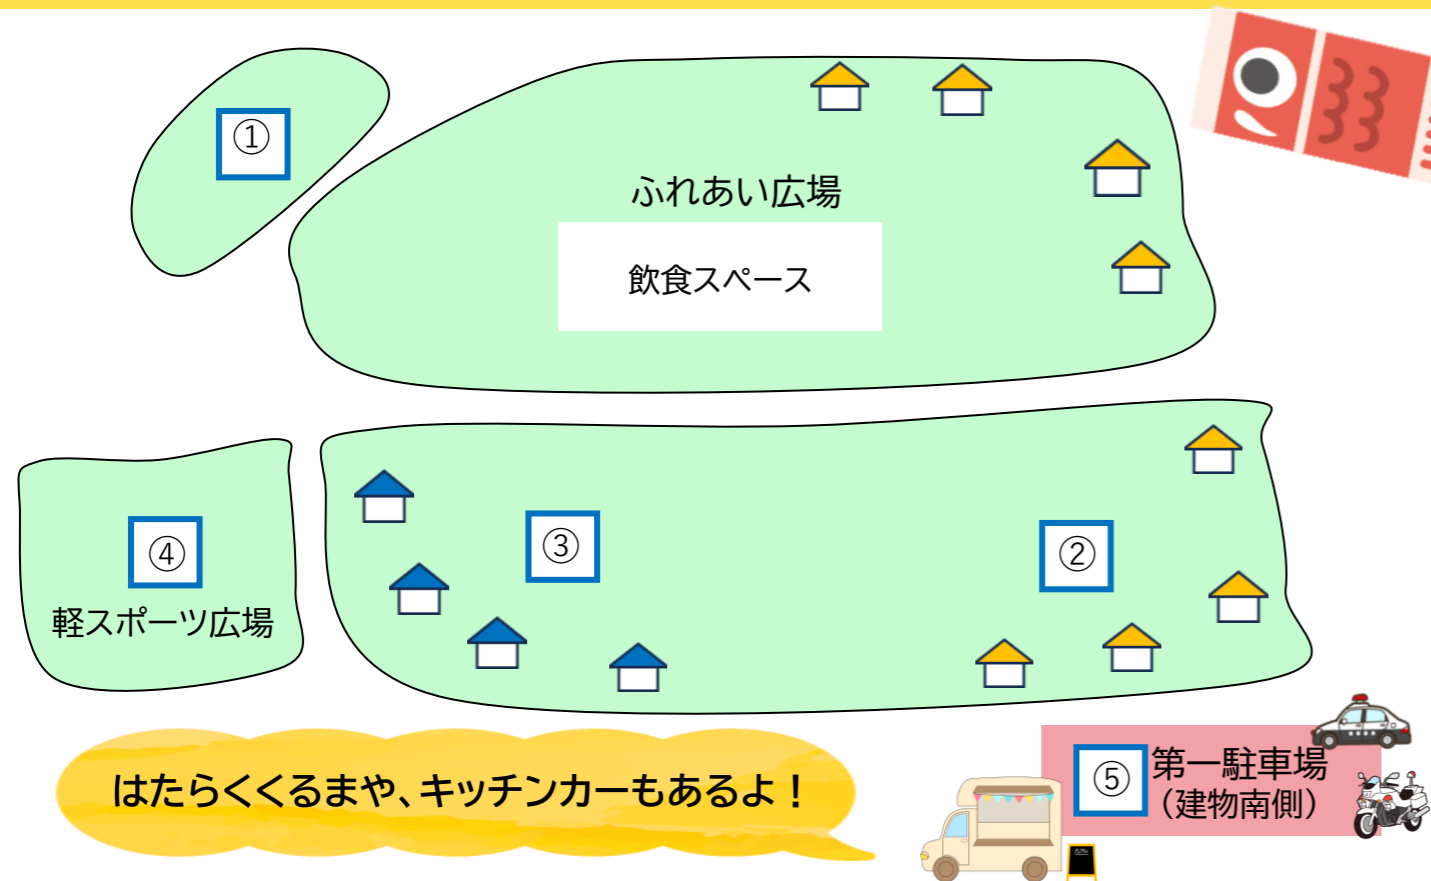

ふれあい子どもフェスティバル 館外マップ

①ステージ

○地域で活躍する団体によるステージショーを予定しています

出演団体は近日公開予定です
HPをご確認ください!!

COMING SOON!

②屋台

フライドポテト、からあげ
など、おいしい食べ物の
屋台がたくさん出店
します!

※出店店舗や屋台のメニューは
変更になることがあります

③ふれあい 子ども横丁

○ふれあいスポーツレククラブ
お菓子釣り、ジュース販売

○管理事業係
アニマルすくい
あにまるヨーヨーつり

④プレーパーク

○北長瀬みんなの遊び場の会
会場: 軽スポーツ広場
費用: 無料
対象: どなたでも
(幼児は保護者同伴)

⑤はたらくるまがやってくる!

○岡山中央警察署
会場: 第一駐車場
時間: 10:00~12:30
費用: 無料
対象: どなたでも
(幼児は保護者同伴)

※体験時間は変更になることがあります
※緊急の出動要請があった場合は中止になることがあります
※雨天の場合は中止になります

※雨天の場合、屋外のブースは館内に変更して実施します。ただし緊急車両の展示はその限りではありません。
※急遽、内容が変更になる場合がありますので、あらかじめご了承ください。
※ものづくりブースは当日受付となります。数に限りがありますので、あらかじめご了承ください。
※全ブースどなたでもご参加いただけますが、幼児の参加は保護者同伴でお願いします。

3Dプリンターガチャ 色塗り体験

ガチャガチャからでてきた
3Dプリンター作品に色をぬって
自分だけの作品を作ろう!