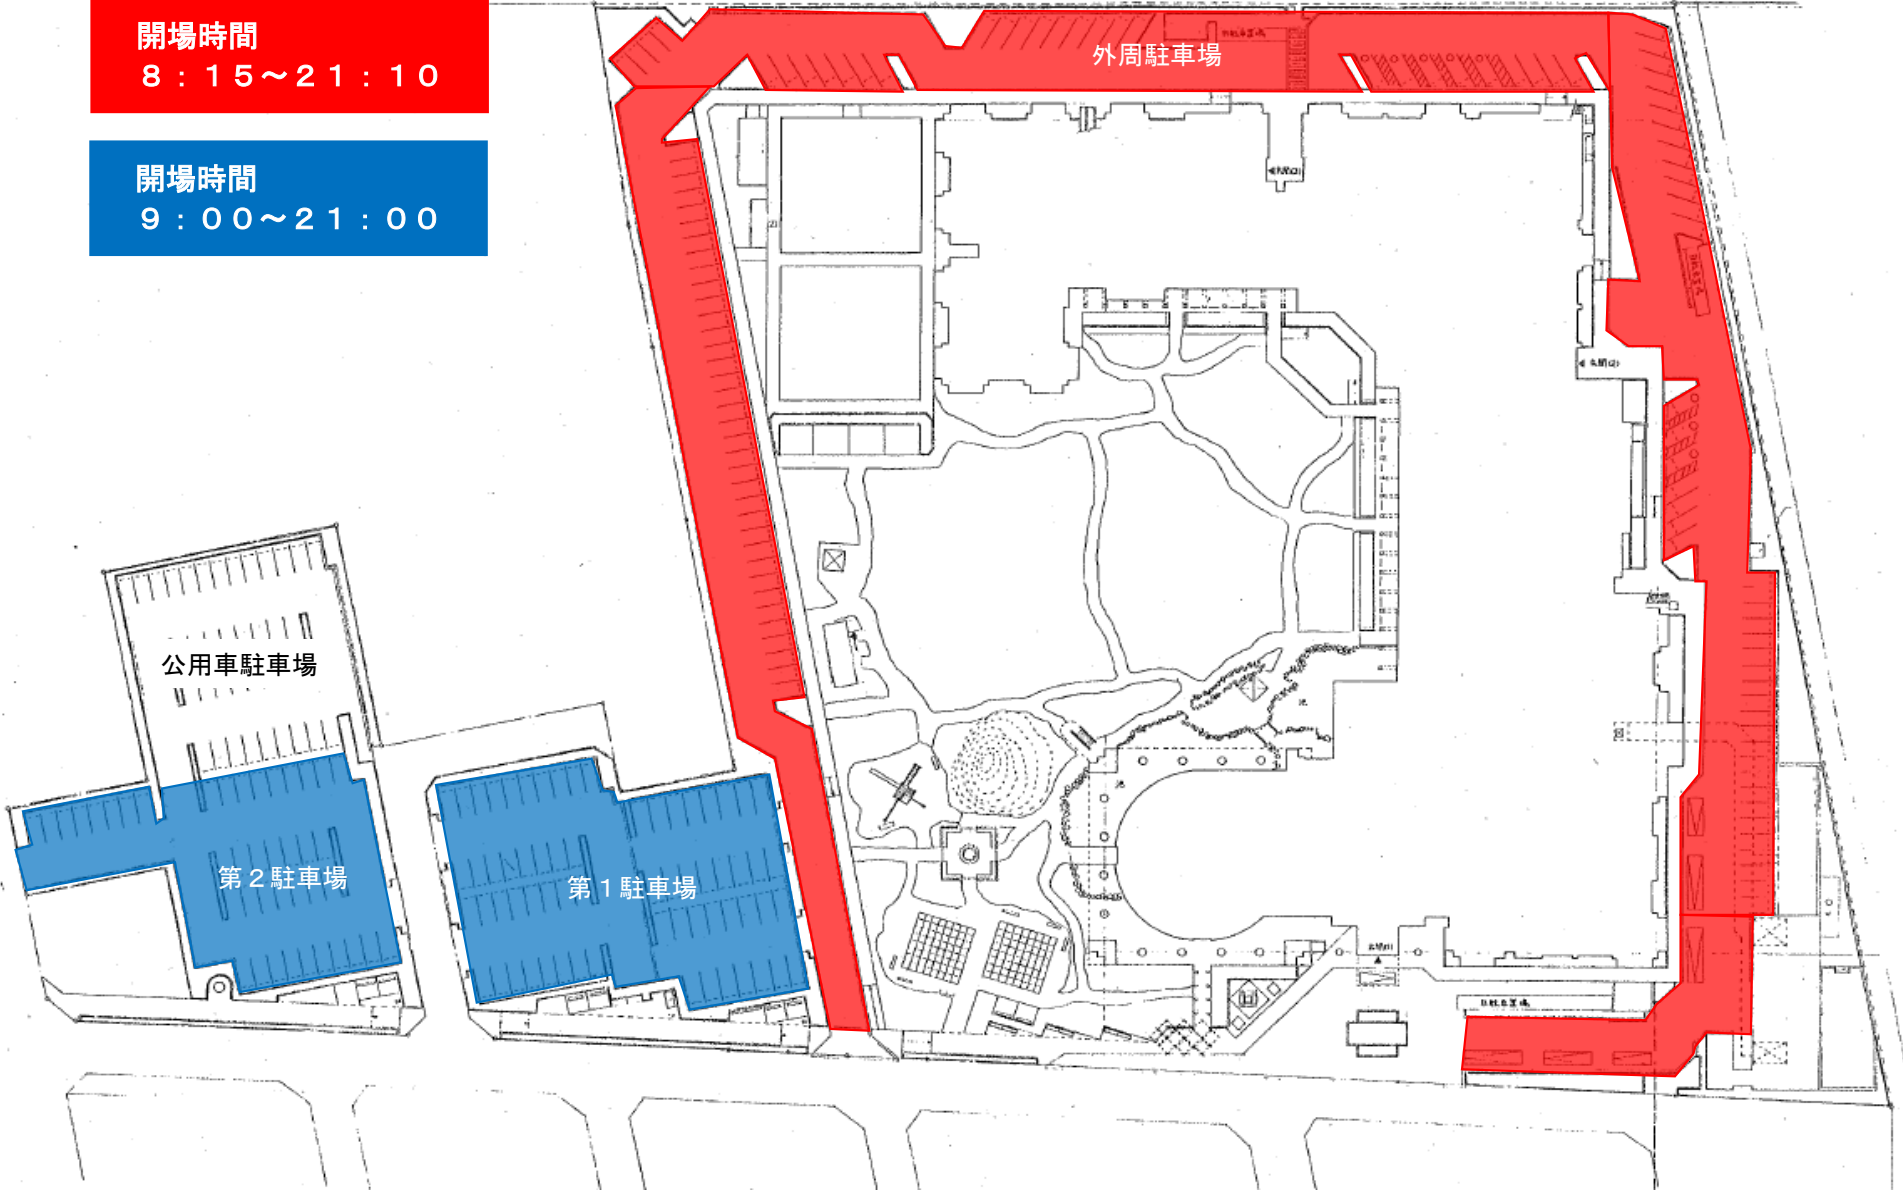

開場時間
8:15~21:10

開場時間
9:00~21:00

外周駐車場

公用車駐車場

第2駐車場

第1駐車場