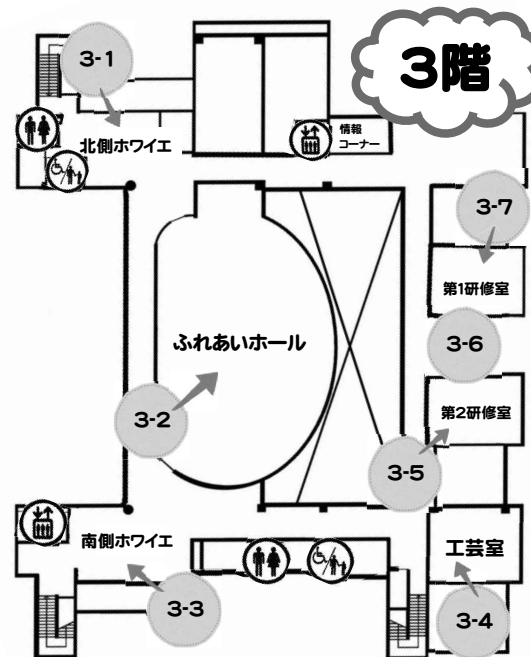

整理券 配布場所・時間

【こども服チャリティリユースコーナー】

→ 9:30~

1階総合案内付近

岡山戦国プロジェクトによるステージでは、歴史について学べる劇と、兜をかぶって武将と一緒に写真撮影ができるよ★

- 健康学びの森 10:00~12:00
- 2-1. 受付 …歯科相談室前フロア 11:30までに受付を!
 - 2-2. 禁煙相談コーナー① …相談室
薬剤師による禁煙相談、血管年齢測定
 - 2-3. なるほど「乳がん検型体験」コーナー②…保健センター
こころの健康づくり!のコーナー③
ストレスチェック、パネル展
チャリティバザー④
健康相談コーナー⑤
内科医による健康相談・血圧測定
 - 2-4. 「歯キラキラ」コーナー⑥…歯科相談室・フロア
歯科医師、歯科衛生士によるお口の相談
体験コーナー(ガムでかむカチェック・フッ素でブクブクがい)
 - 2-5. かるうま減塩&低栄養予防!…メンタルサポートルーム
「試食・栄養相談」コーナー⑦
試食配布 ※300食限定
 - 2-6. いきいき「健康市民おかやま21推進」コーナー⑧
…保健指導室
健康市民おかやま21宣言、ええとこ発見図、市民体操の紹介
運動機能ちよこっとテストコーナー⑨
3種類の運動テストと結果説明 30才以上限定!
 - 2-7. ストレッチコーナー⑩…保健指導室横
動脈マッサージ、椅子でできるストレッチ、O×クイズ
 - 2-8. ボールプールで遊ぼう …保育室
カラフルボールがたくさんあるよ。
※対象:乳幼児(就学前)限定 保護者同伴
 - 2-9. つくってあそぼう! …プレイルーム前
おめんづくり 先着150名【無料】
 - 2-10. ゲームコーナー …プレイルーム
10:00~15:00(受付終了は14:45) 3ゲーム50円
◎トントンカーリング ◎ボンでキャッチ ◎チンアナゴつり
先着600名 参加賞もあるヨ!

- 3-1. フォトスポット…北側ホワイエ
映えるスポットで、写真撮影♪カメラを持ってきてね!
- 3-2. フリーマーケット…ふれあいホール
たくさんのお品物の中から掘り出し物や、欲しかった物が見つかるかも!?
- 3-3. 花のしおりづくり…南側ホワイエ
①10:30~12:30 ②13:30~14:30 【1回50円】
世界に一つ!自分だけのオリジナルしおりを作ろう!
- 3-4. タコ釣り大会!…工芸室
紙筒の芯で作ったタコがたくさん!いっぱい釣れるかな?
先着240名【無料】
- 3-5. こども調剤体験コーナー…第2研修室
岡山市薬剤師会による調剤体験ができます!
薬剤師さんの仕事を体験してみよう♪
先着150名【無料】
- 3-6. 古本リユース募金コーナー…第1研修室と第2研修室の間
あなたのお気持ちを募金箱へ☆
付録は1家族につき1つまでとなります。
9:30~1階総合案内付近で整理券配布。
(並ばれている方1名につき1枚配布)
※お持ち帰り用の袋はご用意しておりませんので、必要な方は各自でご持参ください。
- 3-7. こども服チャリティリユースコーナー…第1研修室
午前中のみ入れ替え制(各回20分) ★お1人5点まで★
①10:00~10:20/②10:30~10:50
③11:00~11:20/④11:30~11:50
★12:00~ご自由に入場していただけます!
最終入場は14:45まで。