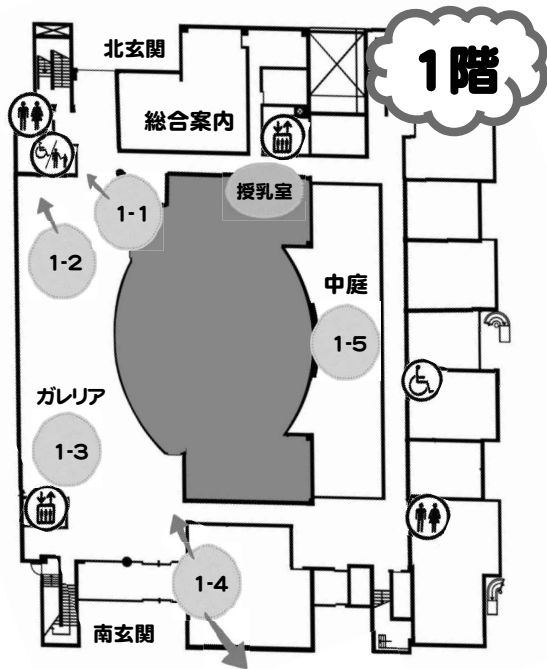

1. **1階**
- 1-1. エコキャップ回収 …ガレリア
    5個以上持ってきてくれた方にはプレゼントがあるよ♪(なくなり次第終了)
    ※キャップは洗って、シールをはがして持ってきてね。
  - 1-2. ガン相談支援センター相談コーナー …ガレリア
    岡山赤十字病院の相談員がお待ちしております。お気軽にお越しください♪
  - 1-3. ふれあいステージ …ガレリア
    今回も楽しい催し物がたくさんあるよ!
  - 1-4. ふれあい屋台村 …南玄関付近
    焼きそば・うどん・フライドポテト・からあげ・テンペコロッケ・さつまいもポテト・タピオカドリンク・アイスクリーム・フランクフルトなど♪
    館内南側廊下には福祉の店のかわいい小物や雑貨、おいしいクッキー、パンもあるよ☆★
    キレイなお花も販売してます☆
  - 1-5. カフェテラス …中庭
    食事や休憩のできるスペースです♪