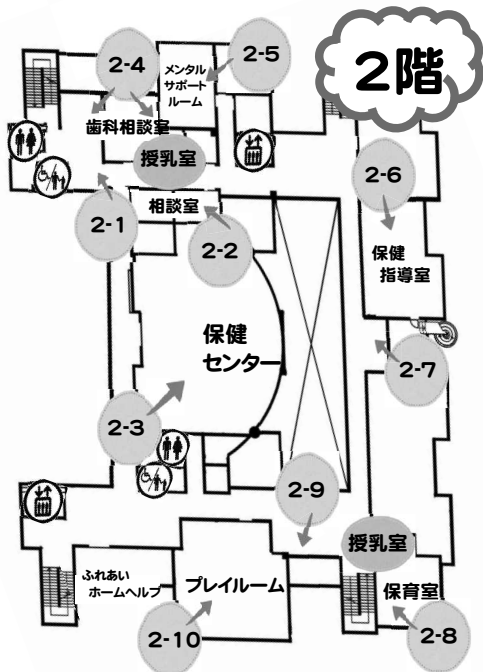

整理券 配布場所・時間

【こども服チャリティリユースコーナー】

→ 9:30~

1階総合案内付近

岡山戦国プロジェクトによるステージでは、歴史について学べる劇と、兜をかぶって武将と一緒に写真撮影ができるよ★

- 健康学びの森 10:00~12:00
- 2-1. 受付 …歯科相談室前フロア 11:30までに受付を!
 - 2-2. 禁煙相談コーナー① …相談室
薬剤師による禁煙相談、血管年齢測定
 - 2-3. なるほど「乳がん検型体験」コーナー②…保健センター
こころの健康づくり!のコーナー③
ストレスチェック、パネル展
チャリティバザー④
健康相談コーナー⑤
内科医による健康相談・血圧測定
 - 2-4. 「歯キラキラ」コーナー⑥…歯科相談室・フロア
歯科医師、歯科衛生士によるお口の相談
体験コーナー(ガムでかむカチェック・フッ素でブクブクがい)
 - 2-5. かるうま減塩&低栄養予防!…メンタルサポートルーム
「試食・栄養相談」コーナー⑦
試食配布 ※300食限定
 - 2-6. いきいき「健康市民おかやま21推進」コーナー⑧
…保健指導室
健康市民おかやま21宣言、ええとこ発見図、市民体操の紹介
運動機能ちよこっとテストコーナー⑨
3種類の運動テストと結果説明 30才以上限定!
 - 2-7. ストレッチコーナー⑩…保健指導室横
動脈マッサージ、椅子でできるストレッチ、O×クイズ
 - 2-8. ボールプールで遊ぼう …保育室
カラフルボールがたくさんあるよ。
※対象:乳幼児(就学前)限定 保護者同伴
 - 2-9. つくってあそぼう! …プレイルーム前
おめんづくり 先着150名【無料】
 - 2-10. ゲームコーナー …プレイルーム
10:00~15:00(受付終了は14:45) 3ゲーム50円
◎トントンカーリング ◎ボンでキャッチ ◎チンアナゴつり
先着600名 参加賞もあるヨ!

- 3-1. フォトスポット…北側ホワイエ
映えるスポットで、写真撮影♪カメラを持ってきてね!
- 3-2. フリーマーケット…ふれあいホール
たくさんのお品物の中から掘り出し物や、欲しかった物が見つかるかも!?
- 3-3. 花のしおりづくり…南側ホワイエ
①10:30~12:30 ②13:30~14:30 【1回50円】
世界に一つ!自分だけのオリジナルしおりを作ろう!
- 3-4. タコ釣り大会!…工芸室
紙筒の芯で作ったタコがたくさん!いっぱい釣れるかな?
先着240名【無料】
- 3-5. こども調剤体験コーナー…第2研修室
岡山市薬剤師会による調剤体験ができます!
薬剤師さんの仕事を体験してみよう♪
先着150名【無料】
- 3-6. 古本リユース募金コーナー…第1研修室と第2研修室の間
あなたのお気持ちを募金箱へ☆
付録は1家族につき1つまでとなります。
9:30~1階総合案内付近で整理券配布。
(並ばれている方1名につき1枚配布)
※お持ち帰り用の袋はご用意しておりませんので、必要な方は各自でご持参ください。
- 3-7. こども服チャリティリユースコーナー…第1研修室
午前中のみ入れ替え制(各回20分) ★お1人5点まで★
①10:00~10:20/②10:30~10:50
③11:00~11:20/④11:30~11:50
★12:00~ご自由に入場していただけます!
最終入場は14:45まで。