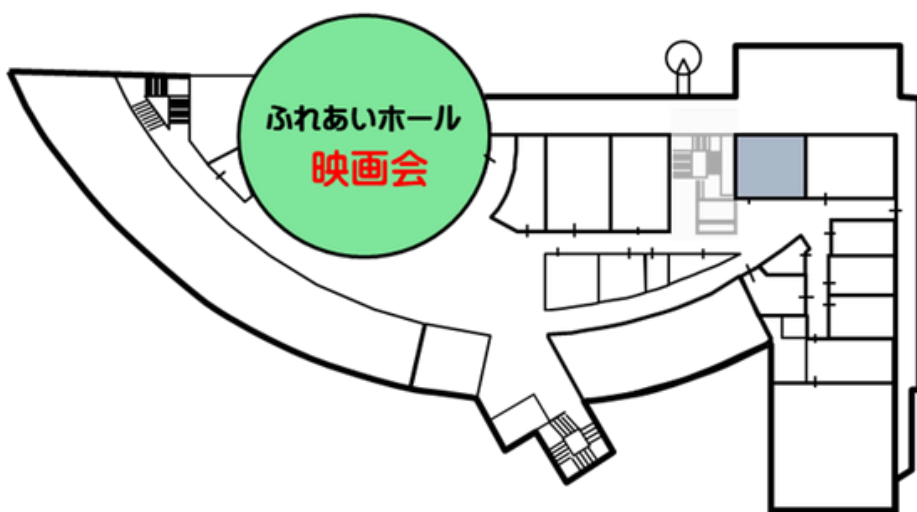

②13:00～14:10頃 (開場 12:45～)

※入場料無料・事前申し込み不要

※幼児は保護者同伴

※アニメ作品になります

場 所 南ふれあいセンター 3階 ふれあいホール
定 員 各回先着198人

イベント案内図 3階

- ①10:00～11:10
(開場 9:45)
- ②13:00～14:10
(開場 12:45)

イベントについてのお問い合わせ先