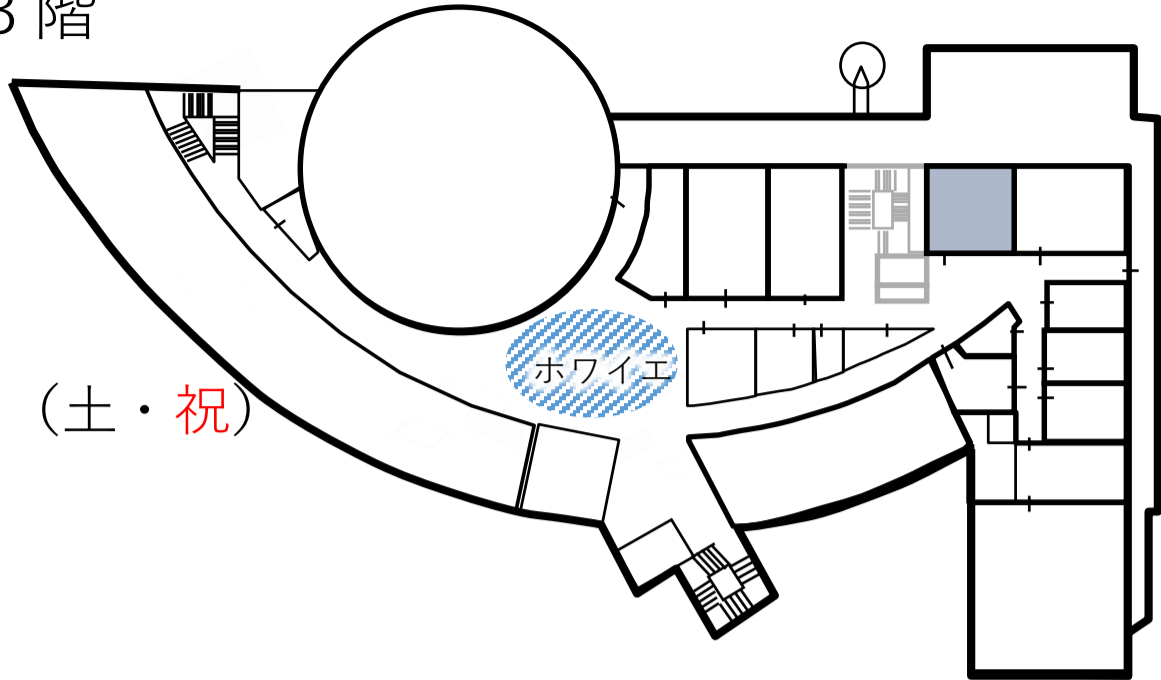

## ～出展講座～

- 水彩画
- 筆ペン
- 現代俳句
- 大人の折り紙
- 初心者向け ボールペン字・筆ペン
- フラワーアレンジメント

場所 3階 ホワイエ

期間 9月10日(日)～9月23日(土・祝)

※9月16日(土)は休館日です。

※最終日は14時まで

# 🌸 イベント 案内図 3階

ホワイエ

9月10日（日）～9月23日（土・祝）

講座作品展