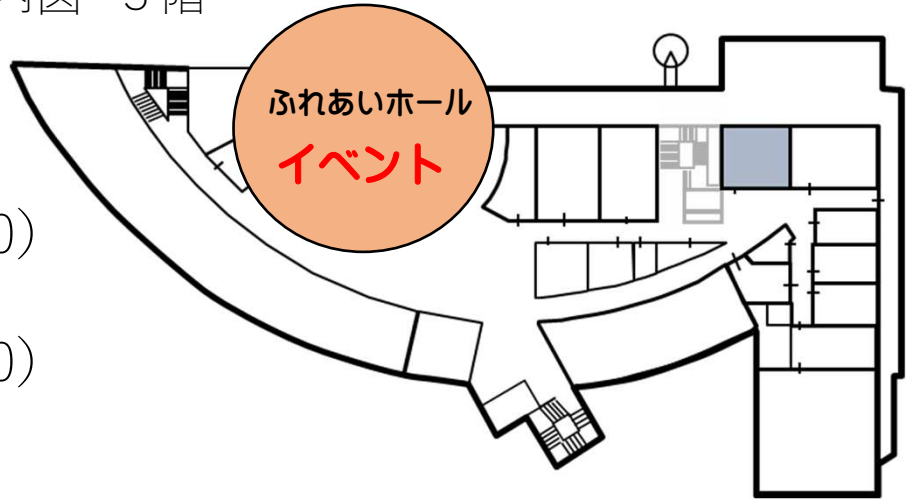

- ♪ 鷺の舞うところ
- ♪ 魔女の宅急便メドレー
- ♪ ディズニープリンセスメドレー
- ♪ 女流演歌メドレー

他

定員 先着160名程度

入場無料・事前申込不要

※満員の場合は、安全管理のため入場をお断りすることがあります。未就学児は保護者同伴でお願いします。

イベント 案内図 3階

- ①12:30～13:30
(開場 12:00)
- ②14:30～15:30
(開場 14:00)

イベントについてのお問い合わせ先